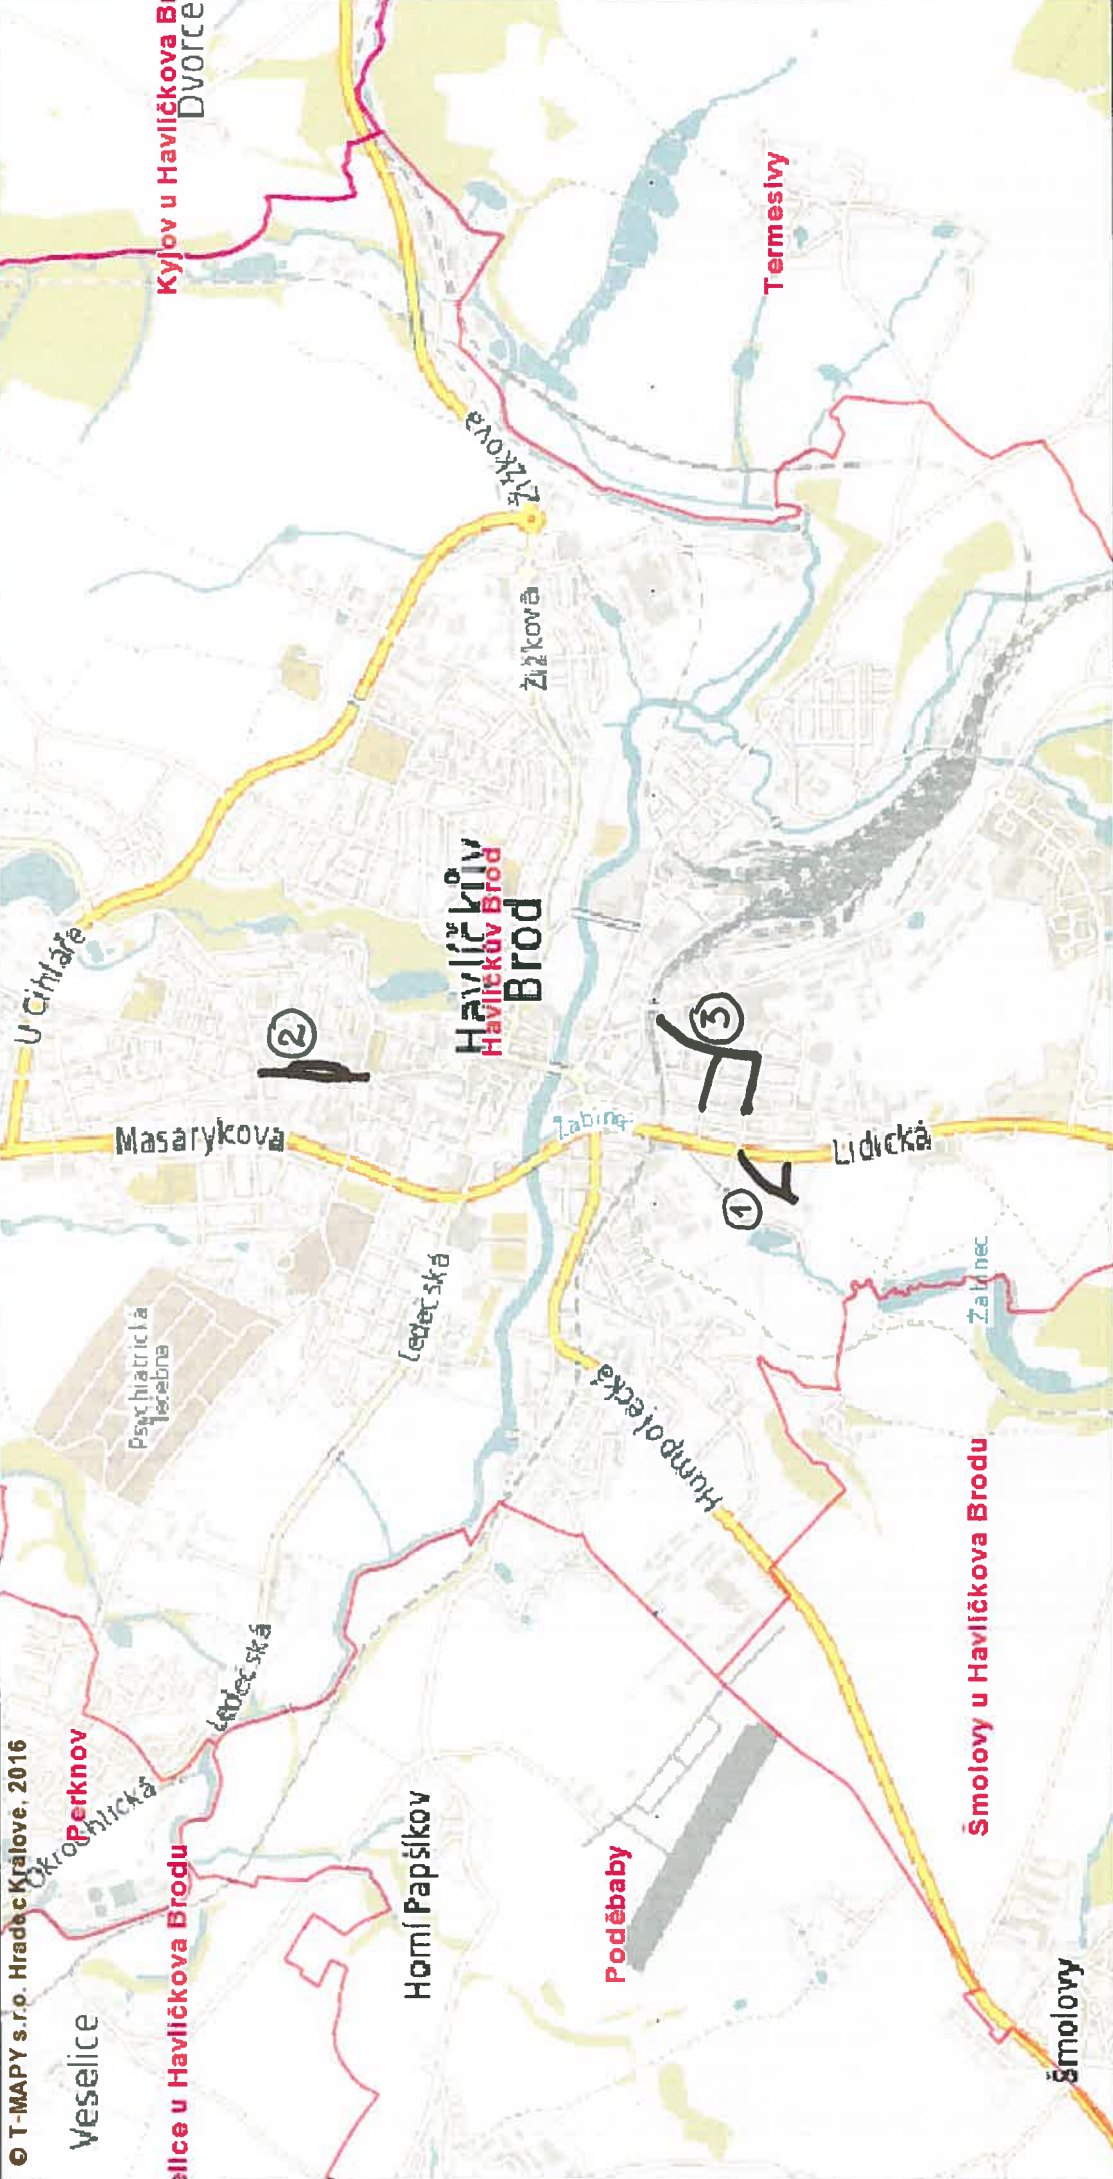

1. NAD SKALKOU, VĚTRNÁ

## 2. DOBROVSKÉHO, KOBZINOVÉ

3. STRÁŽNÁ, WALDHAUSEROVA, SEKANINOVA

© T-MAPY s.r.o. Hradec Králové, 2016

Veselice

alice u Havlíčkova Brodu

Perknov

Krochlická

Lebčeská

Horní Papsákov

Poděbáby

Šmolovy u Havlíčkova Brodu

Šmolovy

Kyjov u Havlíčkova Brodu

Termesivý

Havlíčkův Brod

U Cihlářů

Zlínková

Zlínkově

2

3

1

Masarykova

Zábinec

Lidická